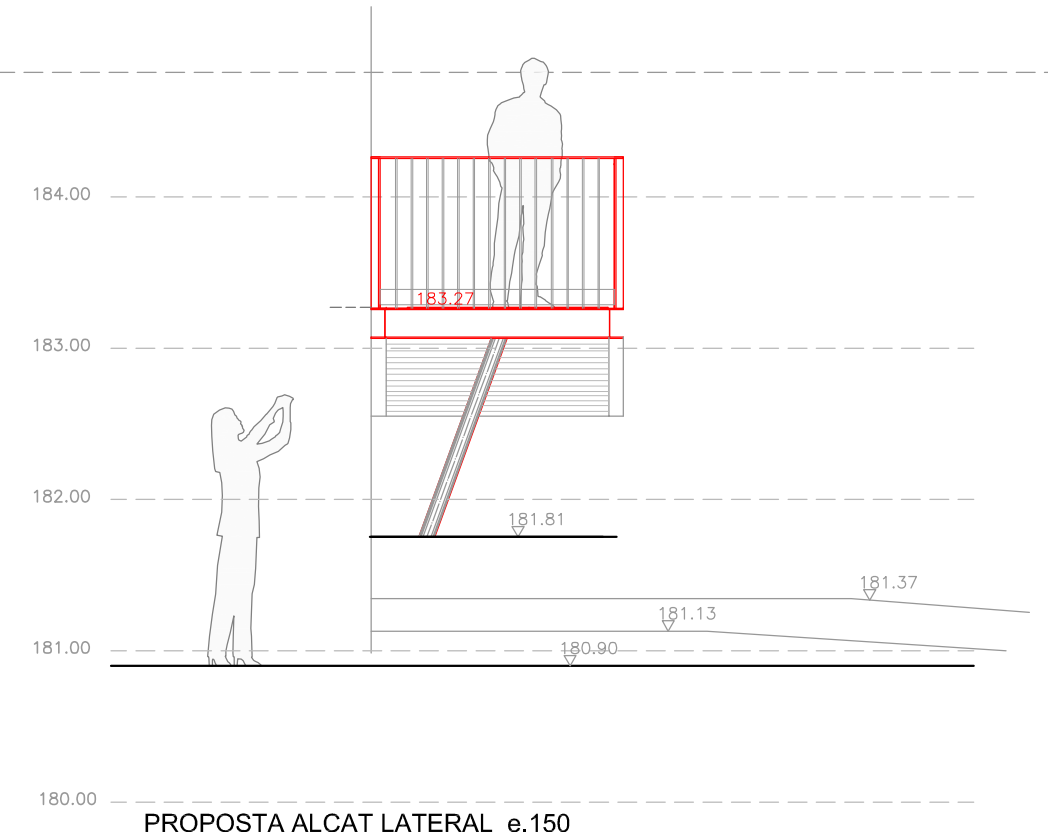

ALÇAT ESCALA PROPOSADA e.1/50

PROPOSTA ALÇAT LATERAL e.1/50

MILLORA DE L'ACCESSIBILITAT A LA CASA DEL GOVERNADOR DINS EL CASTELL DE MONTJUÏC

03 ALÇAT FRONTAL I LATERAL

e.1/50