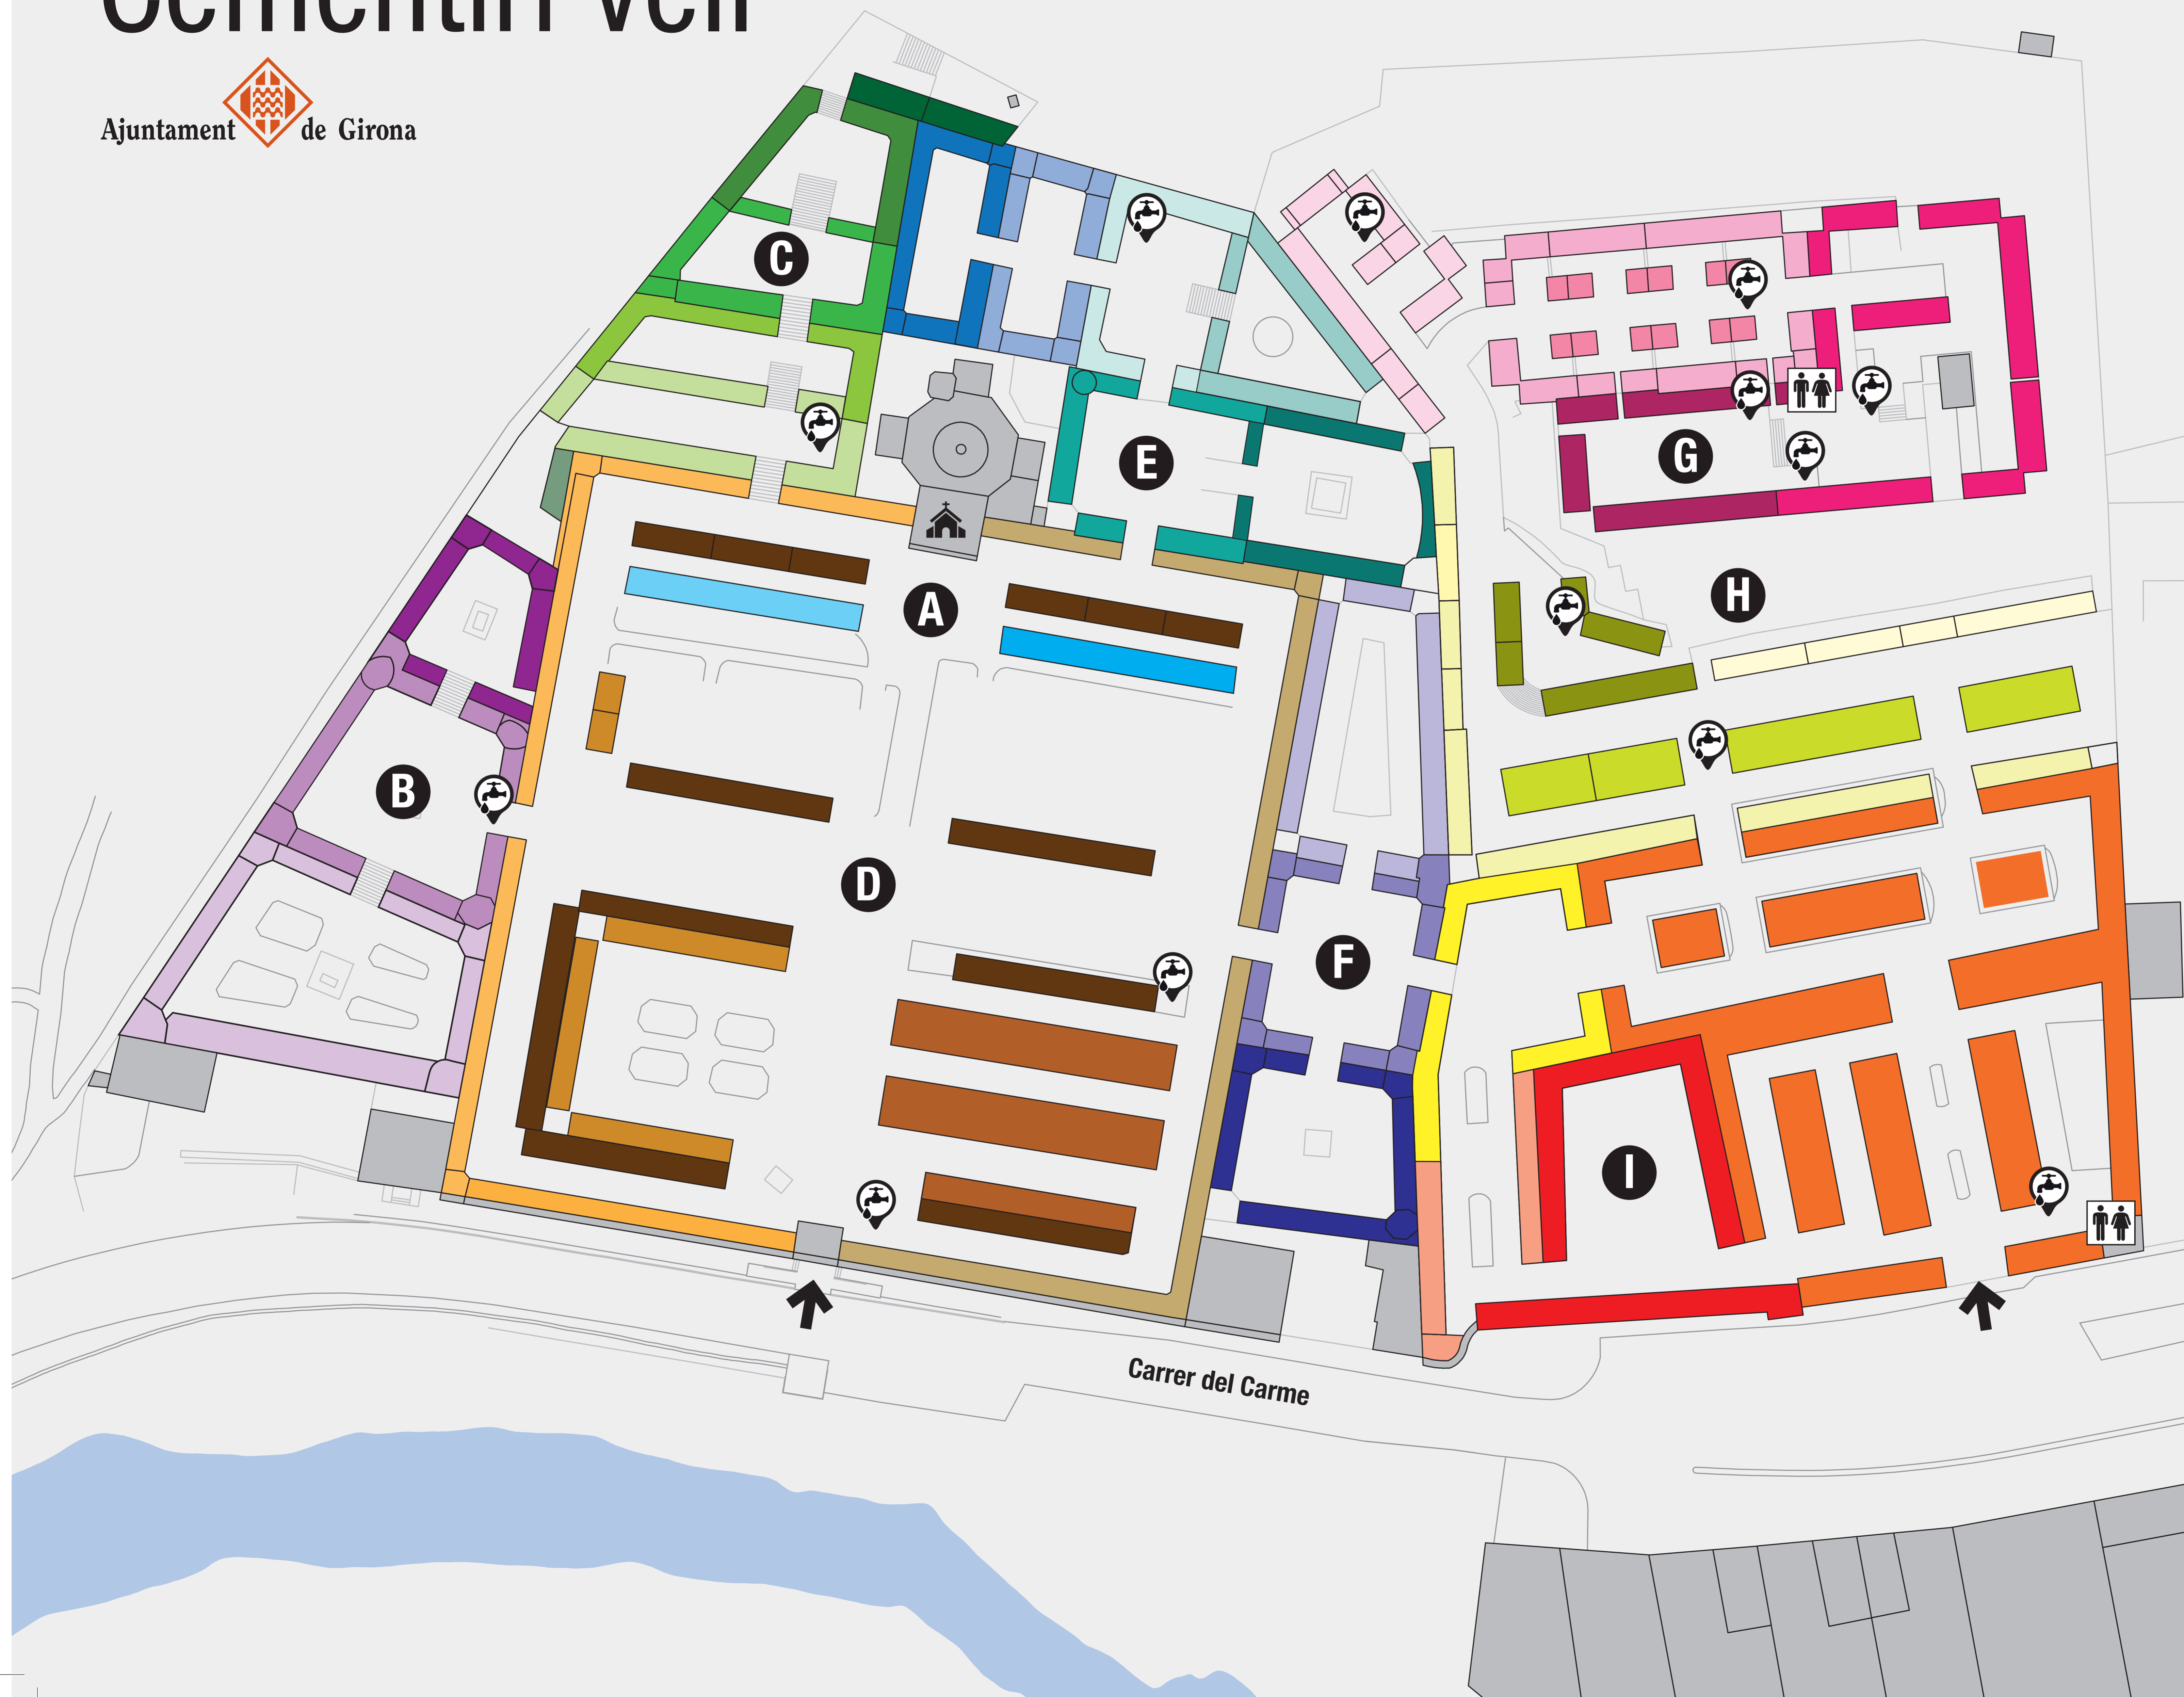

Cementiri vell

Ajuntament  de Girona

- A**
 - Mauthausen
 - Memòria històrica
- B**
 - Sant Narcís
 - Centre dreta capella
 - Sant Feliu
- C**
 - Sant Tomàs
 - Sant Romà
 - Sant Cisi
 - Sant Just
 - Sant Salvador d'Horta
 - Cementiri civil
- D**
 - Dreta capella
 - Passeig central
 - Dreta passeig central
 - Esquerra passeig central
 - Esquerra capella
- E**
 - Sant Paulí
 - Sant Germà
 - Sant Víctor
 - Sant Dalmai
 - Sant Vicenç
 - Sant Ponç
- F**
 - Orient
 - Centre esquerra capella
 - Ponent
- G**
 - Sud
 - Llevant
 - Centre llevant
 - Migdia
 - Nord
- H**
 - Oest
 - Santa Afra
 - Santa Anna
 - Santa Anna - Blocs A, B i C
- I**
 - Sant Josep
 - Sant Francesc
 - Sant Julià
 - Sant Antoni Maria Claret

 Lavabo  Font  Capella