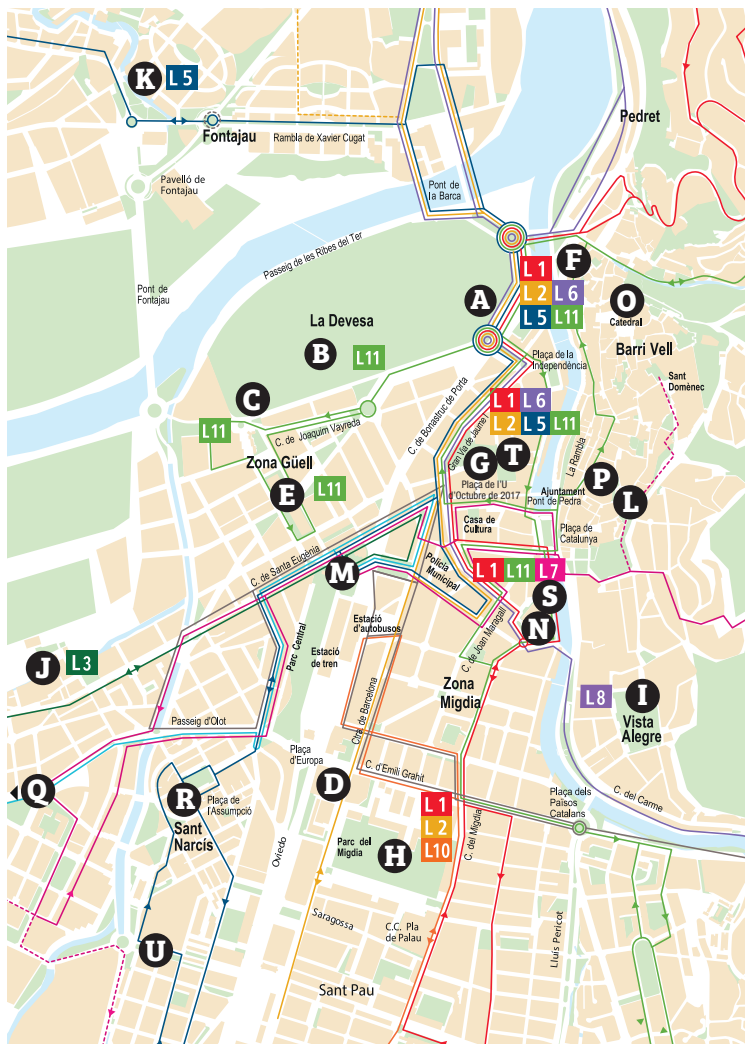

Escenaris i línies de bus

Escenaris

- A** La Copa
- B** Fira d'atraccions
- C** Fira de mostres
- D** Cúpula de les Arts
- E** Envelat de balls
- F** Plaça de Sant Feliu
- G** Plaça de l'U d'Octubre de 2017
- H** Parc del Migdia
- I** Parc de Vista Alegre
- J** Pati de l'Espai Marfà
- K** Centre Cívic Ter
- L** Centre Cultural La Mercè
- M** Estació Espai Jove
- N** Plaça de Calvet i Rubalcaba
- O** Plaça de la Catedral
- P** Teatre Municipal
- Q** Parc de Núria Terés i Bonet
- R** Plaça de l'Assumpció
- S** Plaça de Salvador Espriu
- T** Plaça de Santa Susanna
- U** Passeig de Ramon Berenguer

Línies de bus

- L1** Montjuïc - Ramon Folch (Jutjats) - Avellaneda
- L2** H. Josep Trueta - Ramon Folch (Jutjats) - Estació d'autobusos/RENFE - Avellaneda
- L3** Girona - Salt (pel carrer Major)
- L4** Girona - Hospital de Salt - Salt
- L5** Germans Sàbat - Ramon Folch (Jutjats) - Sant Narcís - Vilablareix - Aiguaviva
- L6** Vilaroja - Girona - Sarrià de Ter
- L7** Torre Gironella - Can Gibert del Pla - Hospital de Salt
- L8** Estació d'autobusos/RENFE - UdG - Montilivi
- L10** Estació d'autobusos/RENFE - Fornells
- L11** CAP Güell - CAP Santa Clara - CAP Montilivi - UdG Montilivi - Sant Daniel

Més informació a www.girona.cat/bus